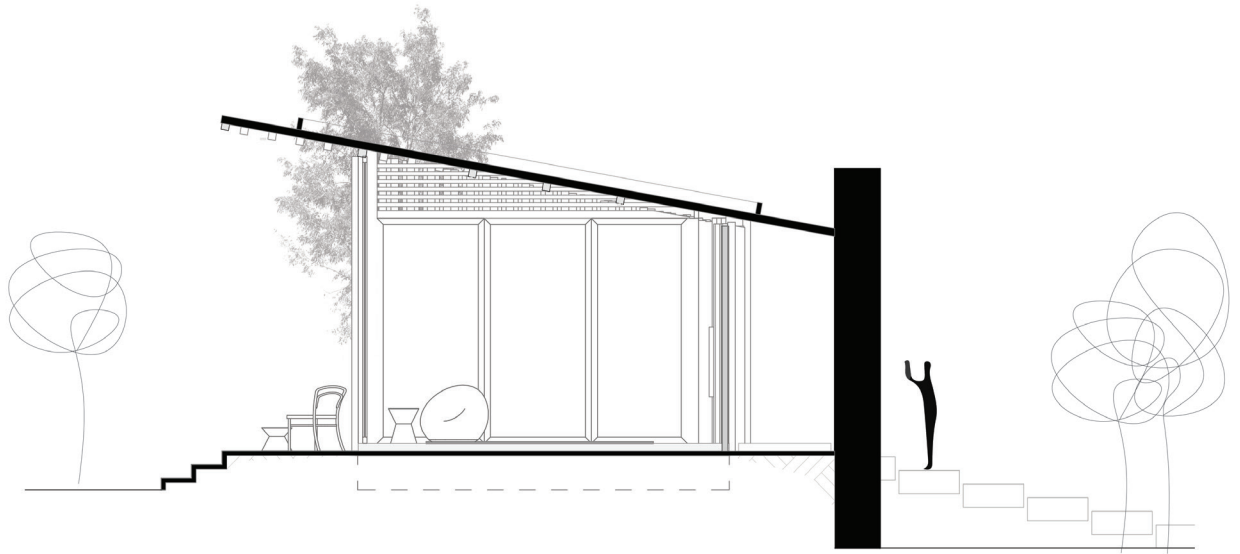

# SERENA

CABAÑAS TIPO

**SERENA**

Pensada para ser un espacio de **contemplación y relajación** que enmarque el paisaje del entorno, se desarrolla dos tipologías de cabañas. La primera para dos personas en un espacio interior de 70 m<sup>2</sup> y la segunda para cuatro personas en 95 m<sup>2</sup>. Sin embargo, el espacio es lo suficiente flexible para que la primera pueda ser ocupada por dos parejas y la segunda por cuatro parejas.

Situada en un entorno natural de montaña próximo a un riachuelo, la cabaña se mimetiza, a través de su envolvente, con el entorno mediante materiales naturales como son la piedra y la madera. La estructura utilizada es madera, acero y hormigón. La cabaña será emplazada sobre pilotes para mantener el terreno intacto.

CABAÑA TIPO 1 | 70 m<sup>2</sup>

MODULACIÓN

ST/LAB