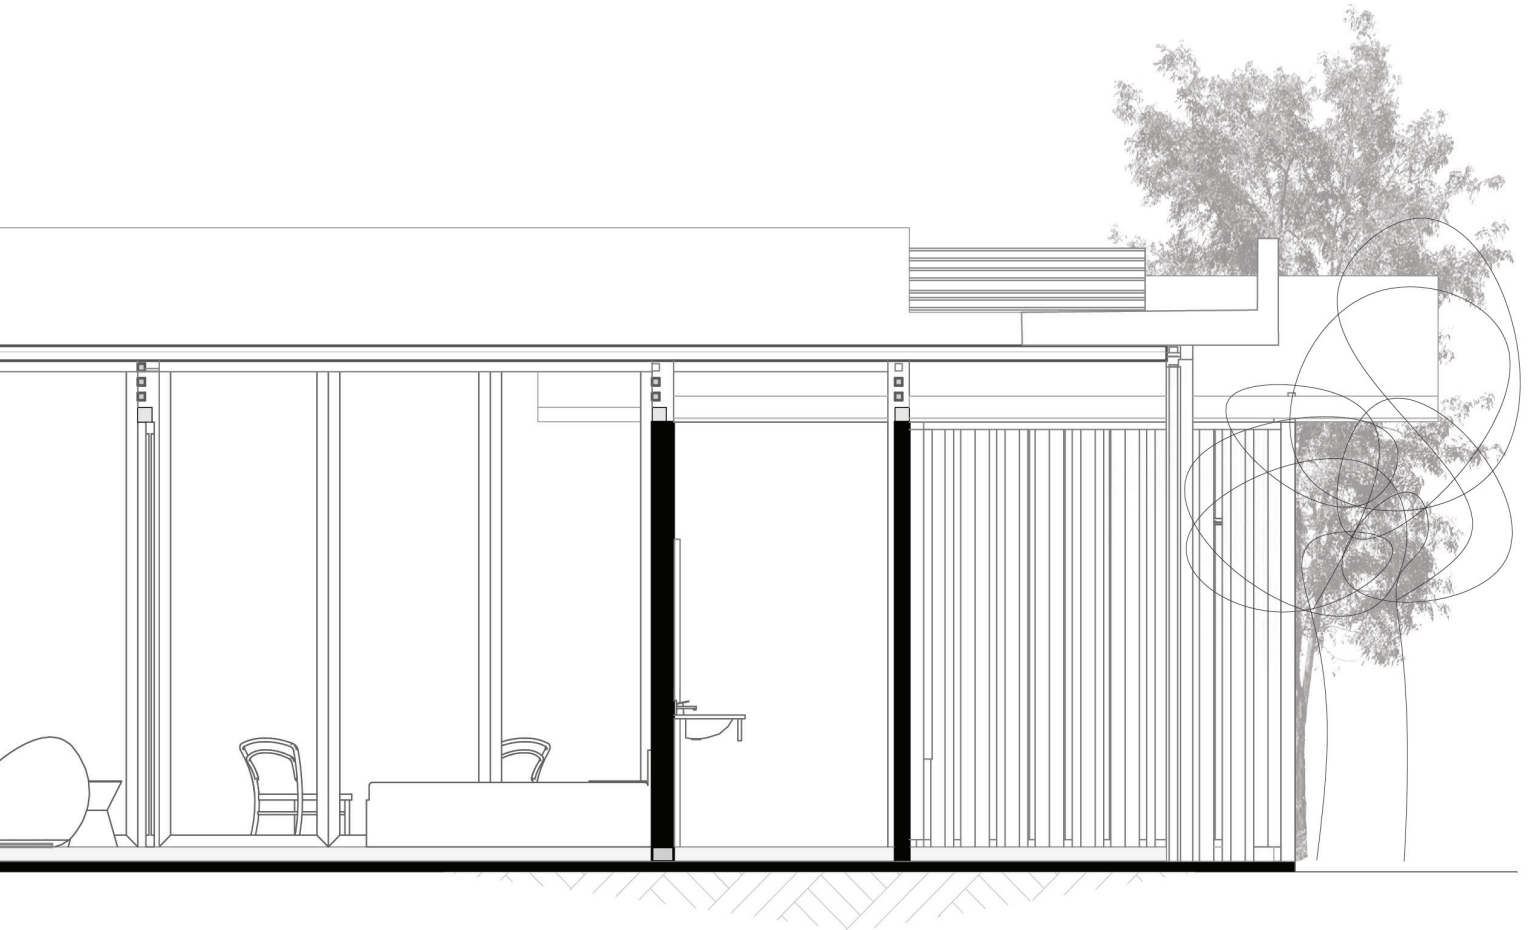

Pensada para ser un espacio de **contemplación y relajación** que enmarque el paisaje del entorno, se desarrolla dos tipologías de cabañas. La primera para dos personas en un espacio interior de 70 m<sup>2</sup> y la segunda para cuatro personas en 95 m<sup>2</sup>. Sin embargo, el espacio es lo suficiente flexible para que la primera pueda ser ocupada por dos parejas y la segunda por cuatro parejas.

Situada en un entorno natural de montaña próximo a un riachuelo, la cabaña se mimetiza, a través de su envolvente, con el entorno mediante materiales naturales como son la piedra y la madera. La estructura utilizada es madera, acero y hormigón. La cabaña será emplazada sobre pilotes para mantener el terreno intacto.

CABAÑA TIPO 1 | 70 m<sup>2</sup>

MODULACIÓN

ST/LAB