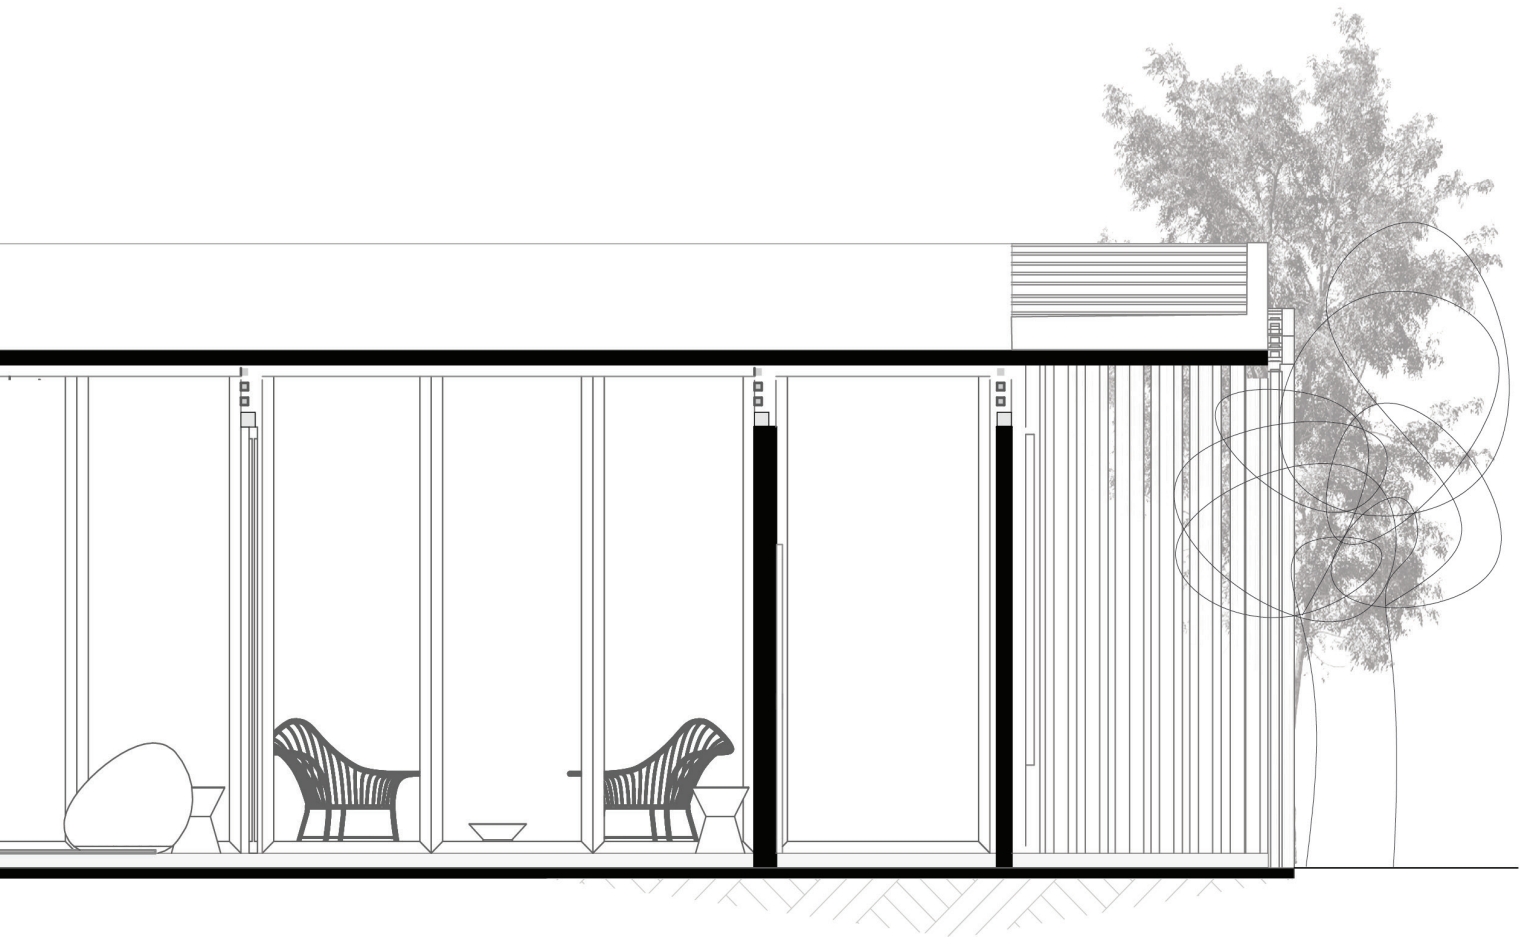

Pensada para ser un espacio de **contemplación y relajación** que enmarque el paisaje del entorno, se desarrolla dos tipologías de cabañas. La primera para dos personas en un espacio interior de 70 m<sup>2</sup> y la segunda para cuatro personas en 95 m<sup>2</sup>. Sin embargo, el espacio es lo suficiente flexible para que la primera pueda ser ocupada por dos parejas y la segunda por cuatro parejas.

Situada en un entorno natural de montaña próximo a un riachuelo, la cabaña se mimetiza, a través de su envolvente, con el entorno mediante materiales naturales como son la piedra y la madera. La estructura utilizada es madera, acero y hormigón. La cabaña será emplazada sobre pilotes para mantener el terreno intacto.

CABAÑA TIPO 1 | 70 m<sup>2</sup>

MODULACIÓN

ST/LAB