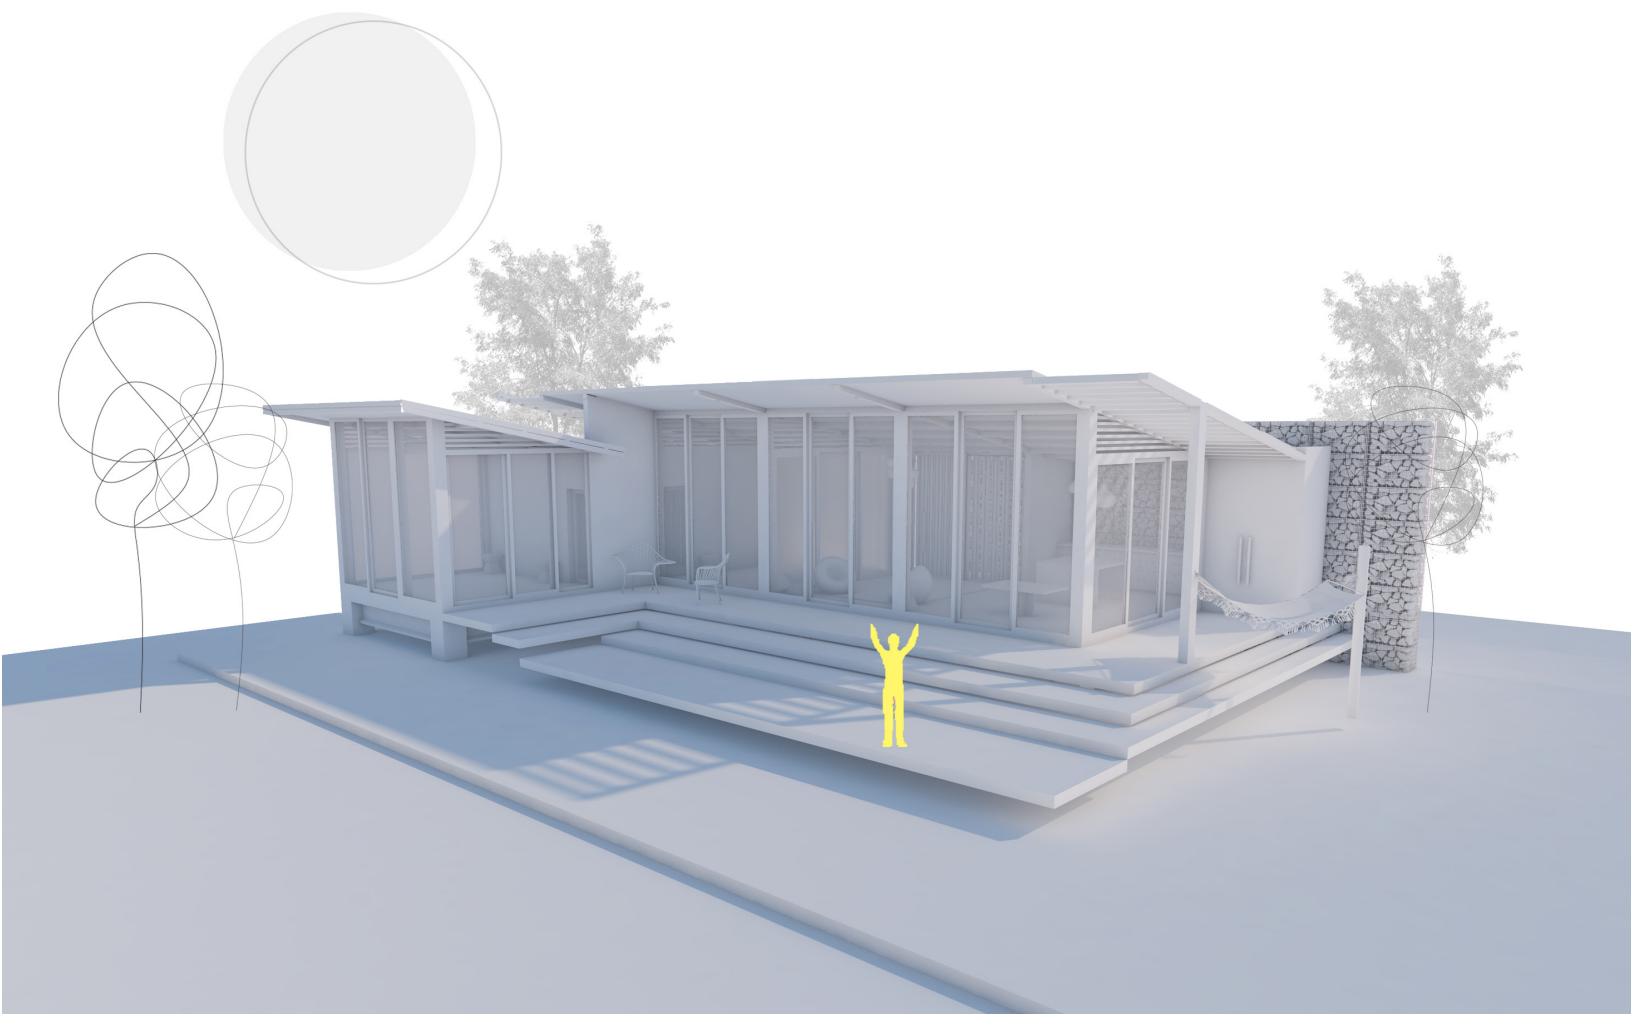

## **CASA TT**

Ubicación: Jarabacoa, La Vega.  
Área de construcción: 70 y 95 m<sup>2</sup>  
Tipología: Cabaña  
Año: 2018  
Estado: Propuesta

**Refugio** insertado en la naturaleza, en un entorno rural con dimensiones compactas. Realizado con materiales y estructuras en base a la madera y la piedra logrando un bajo impacto en la integración del medio.

Pensada para ser un espacio de **contemplación y relajación** que enmarque el paisaje del entorno, se desarrolla dos tipologías de cabañas. La primera para dos personas en un espacio interior de 70 m<sup>2</sup> y la segunda para cuatro personas en 95 m<sup>2</sup>. Sin embargo, el espacio es lo suficiente flexible para que la primera pueda ser ocupada por dos parejas y la segunda por cuatro parejas.

Situada en un entorno natural de montaña próximo a un riachuelo, la cabaña se mimetiza, a través de su envolvente, con el entorno mediante materiales naturales como son la piedra y la madera. La estructura utilizada es madera, acero y hormigón. La cabaña será emplazada sobre pilotes para mantener el terreno intacto.

CABAÑA TIPO 1 | 70 m<sup>2</sup>

MODULACIÓN

ST/LAB