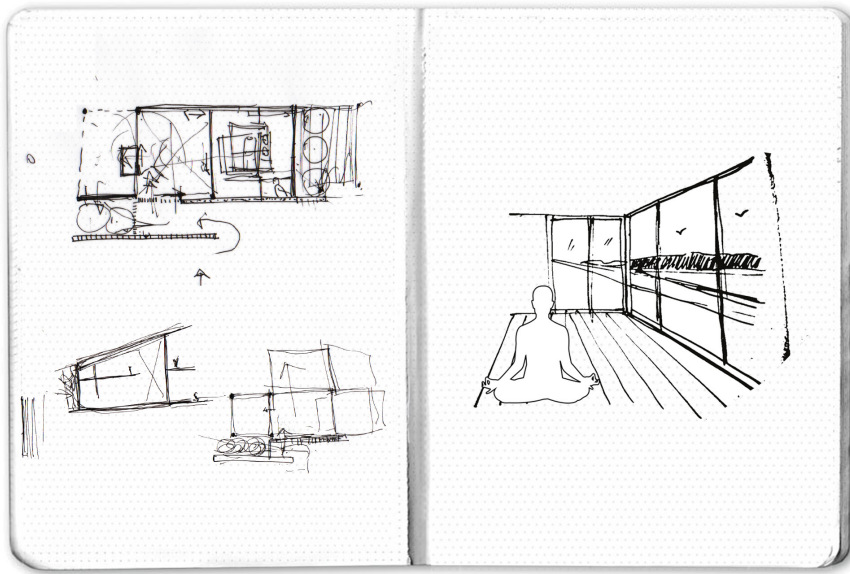

# SERENA

CABAÑA TIPO

VIDEO

## **CASA TT**

Ubicación: Jarabacoa, La Vega.  
Área de construcción: 70 y 95 m<sup>2</sup>  
Tipología: Cabaña  
Año: 2018  
Estado: Propuesta

**Refugio** insertado en la naturaleza, en un entorno rural con dimensiones compactas. Realizado con materiales y estructuras en base a la madera y la piedra logrando un bajo impacto en la integración del medio.

Pensada para ser un espacio de **contemplación y relajación** que enmarque el paisaje del entorno, se desarrolla dos tipologías de cabañas. La primera para dos personas en un espacio interior de 70 m<sup>2</sup> y la segunda para cuatro personas en 95 m<sup>2</sup>. Sin embargo, el espacio es lo suficiente flexible para que la primera pueda ser ocupada por dos parejas y la segunda por cuatro parejas.

Situada en un entorno natural de montaña próximo a un riachuelo, la cabaña se mimetiza, a través de su envolvente, con el entorno mediante materiales naturales como son la piedra y la madera. La estructura utilizada es madera, acero y hormigón. La cabaña será emplazada sobre pilotes para mantener el terreno intacto.