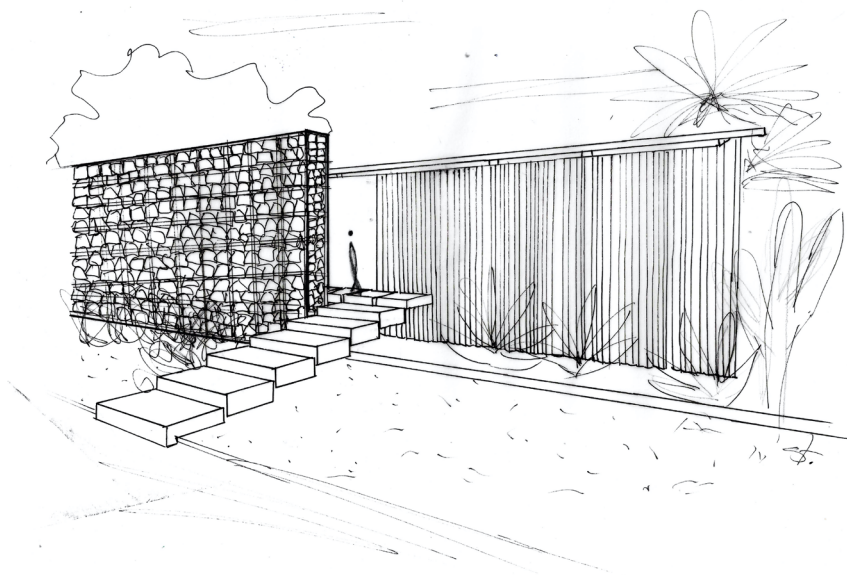

# SERENA

CABAÑA TIPO

VIDEO

## **CASA TT**

Ubicación: Jarabacoa, La Vega.  
Área de construcción: 70 y 95 m<sup>2</sup>  
Tipología: Cabaña  
Año: 2018  
Estado: Propuesta

**Refugio** insertado en la naturaleza, en un entorno rural con dimensiones compactas. Realizado con materiales y estructuras en base a la madera y la piedra logrando un bajo impacto en la integración del medio.

Pensada para ser un espacio de **contemplación y relajación** que enmarque el paisaje del entorno, se desarrolla dos tipologías de cabañas. La primera para dos personas en un espacio interior de 70 m<sup>2</sup> y la segunda para cuatro personas en 95 m<sup>2</sup>. Sin embargo, el espacio es lo suficiente flexible para que la primera pueda ser ocupada por dos parejas y la segunda por cuatro parejas.

Situada en un entorno natural de montaña próximo a un riachuelo, la cabaña se mimetiza, a través de su envolvente, con el entorno mediante materiales naturales como son la piedra y la madera. La estructura utilizada es madera, acero y hormigón. La cabaña será emplazada sobre pilotes para mantener el terreno intacto.