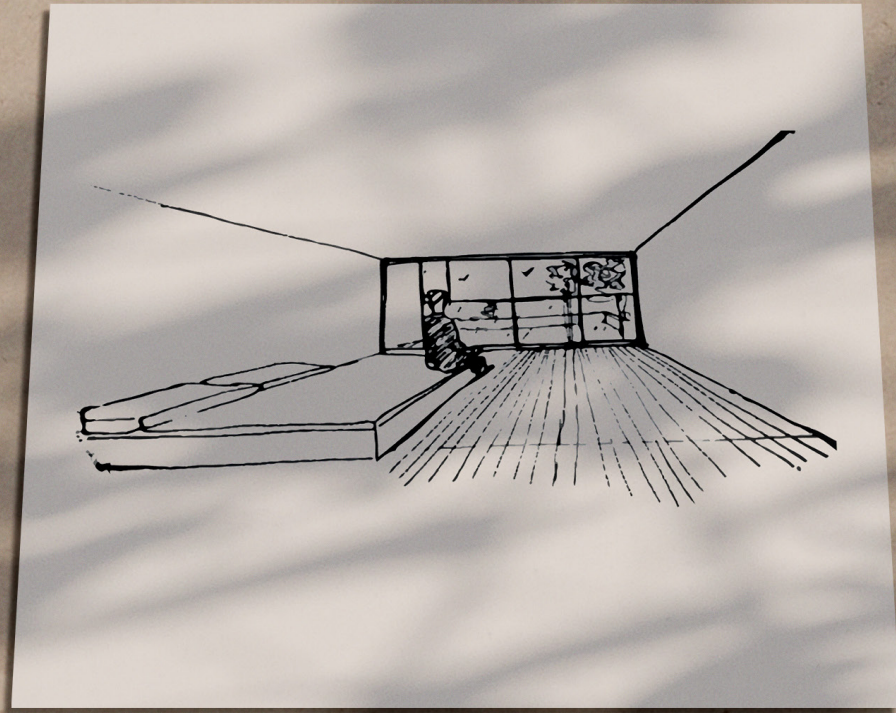

# SERENA

CABAÑA TIPO

VIDEO

## **CASA TT**

Ubicación: Jarabacoa, La Vega.  
Área de construcción: 70 y 95 m<sup>2</sup>  
Tipología: Cabaña  
Año: 2018  
Estado: Propuesta

**Refugio** insertado en la naturaleza, en un entorno rural con dimensiones compactas. Realizado con materiales y estructuras en base a la madera y la piedra logrando un bajo impacto en la integración del medio.

Pensada para ser un espacio de **contemplación y relajación** que enmarque el paisaje del entorno, se desarrolla dos tipologías de cabañas. La primera para dos personas en un espacio interior de 70 m<sup>2</sup> y la segunda para cuatro personas en 95 m<sup>2</sup>. Sin embargo, el espacio es lo suficiente flexible para que la primera pueda ser ocupada por dos parejas y la segunda por cuatro parejas.

Situada en un entorno natural de montaña próximo a un riachuelo, la cabaña se mimetiza, a través de su envolvente, con el entorno mediante materiales naturales como son la piedra y la madera. La estructura utilizada es madera, acero y hormigón. La cabaña será emplazada sobre pilotes para mantener el terreno intacto.