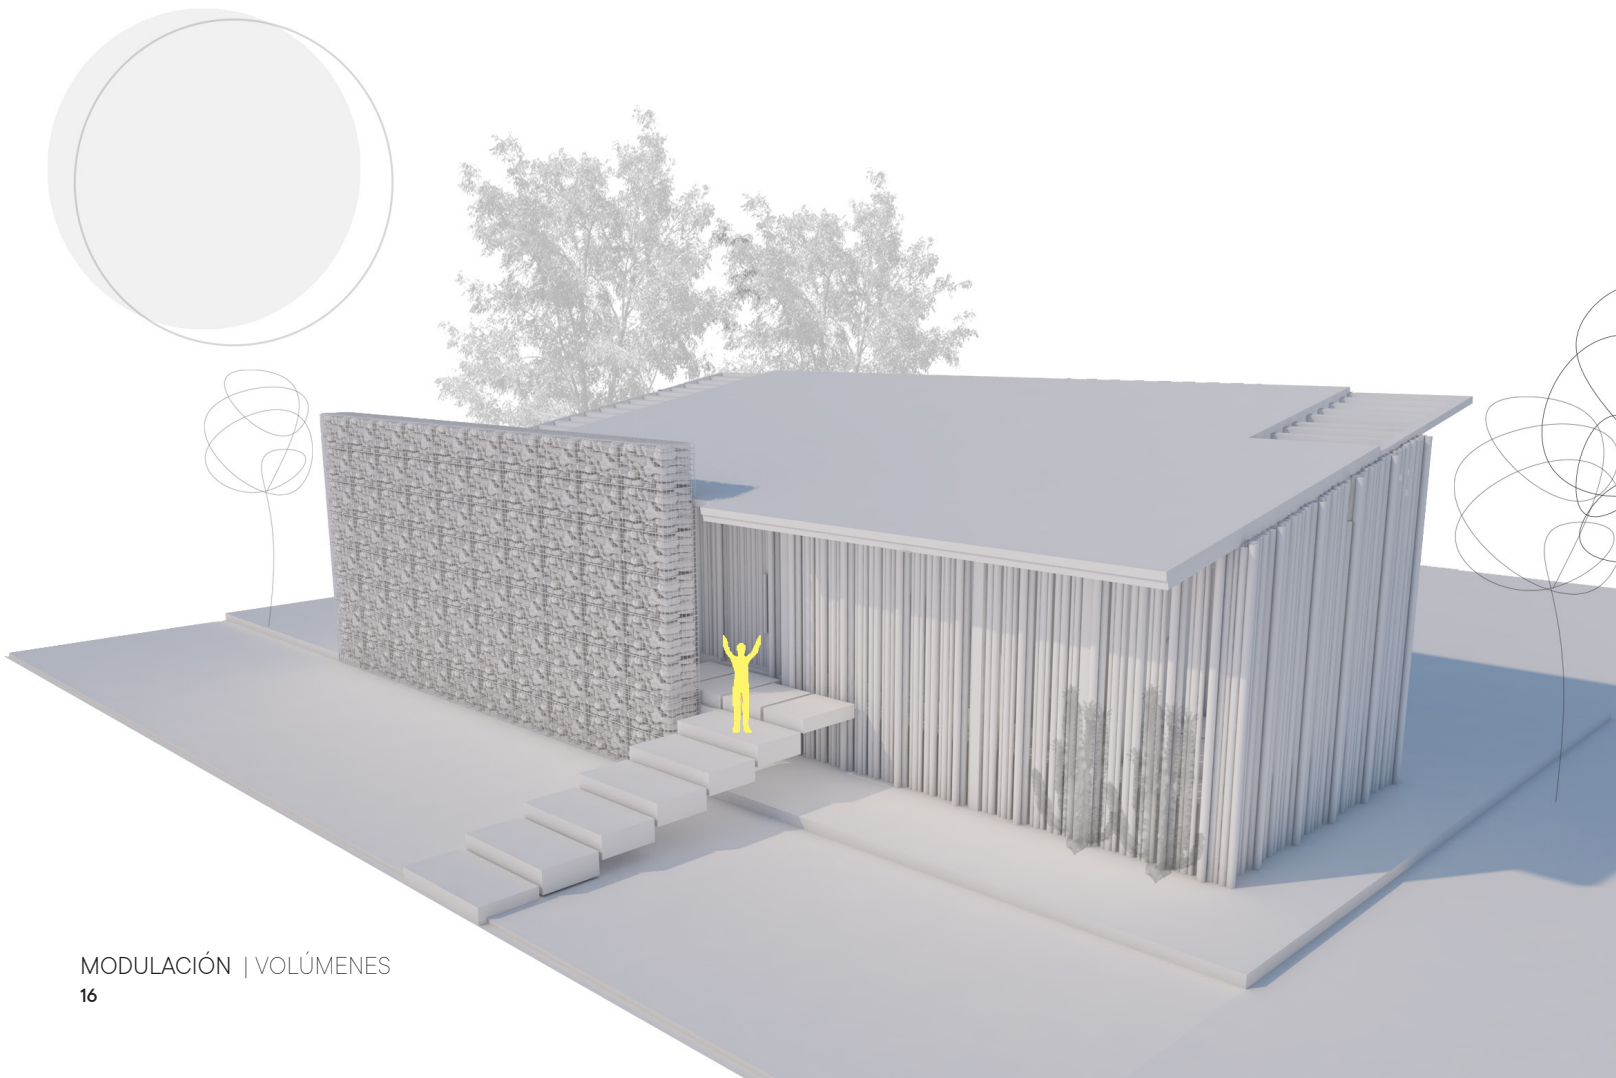

MODULACIÓN