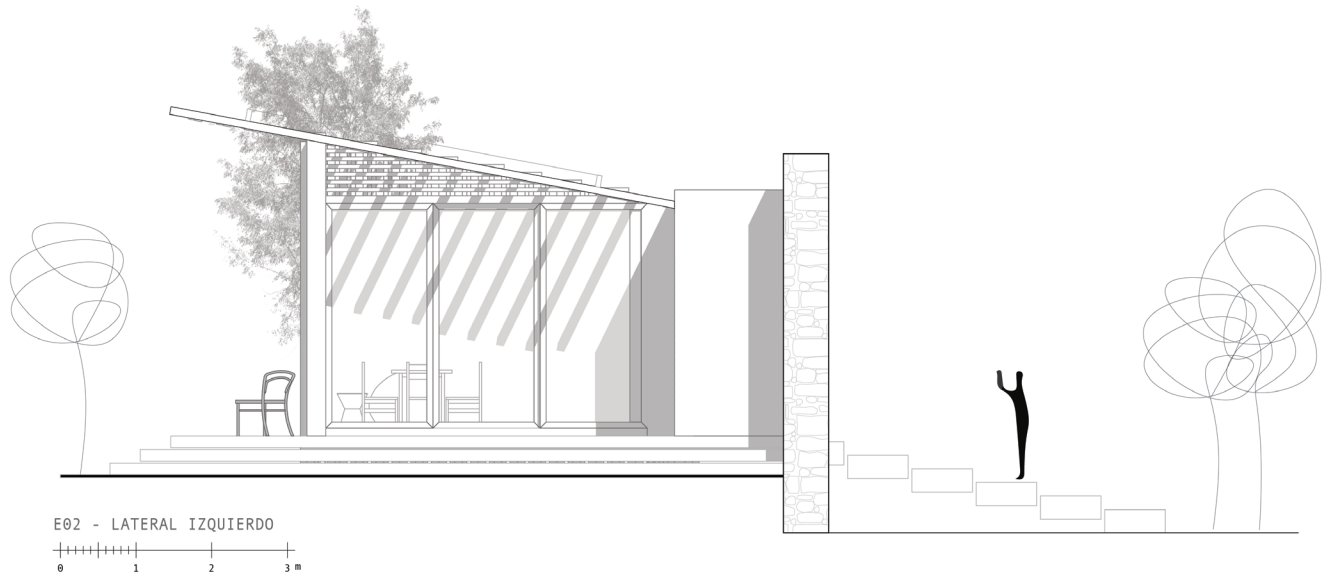

Pensada para ser un espacio de **contemplación y relajación** que enmarque el paisaje del entorno, se desarrolla dos tipologías de cabañas. La primera para dos personas en un espacio interior de 70 m<sup>2</sup> y la segunda para cuatro personas en 95 m<sup>2</sup>. Sin embargo, el espacio es lo suficiente flexible para que la primera pueda ser ocupada por dos parejas y la segunda por cuatro parejas.

Situada en un entorno natural de montaña próximo a un riachuelo, la cabaña se mimetiza, a través de su envolvente, con el entorno mediante materiales naturales como son la piedra y la madera. La estructura utilizada es madera, acero y hormigón. La cabaña será emplazada sobre pilotes para mantener el terreno intacto.

CABAÑA TIPO 1 | 70 m<sup>2</sup>

MODULACIÓN

ST/LAB