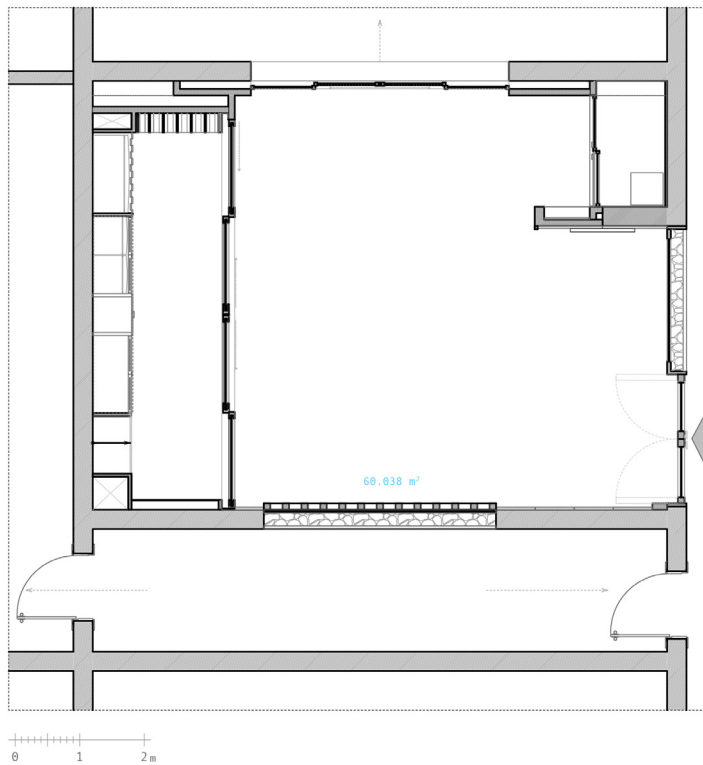

Ubicación: Santo Domingo
Área de construcción: 60 m²
Tipología: Residencial
Año: 2018
Estado: Propuesta

Hoja posterior
MADERA

VIDRIO

HOJAS SECAS

VIDRIO

Hoja frontal
MADERA

Prensado

El proyecto consiste en el diseño de interior de un estudio privado para un cliente **amante de los puros y el vino**.

La esencia de la propuesta es lograr un espacio cálido y elegante apto para recibir mínimo 6 personas.

MOBILIARIO

TEXTURAS

- ÁREAS
1. Estar privado
 2. Mesa para 6
 3. Área de tabacos
 4. Humidificador
 5. Vinoteca