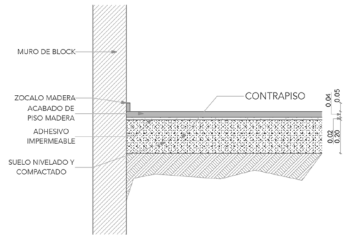

PLANTA DE PISOS

TABLA DE TERMINACIONES PISOS							
CÓDIGO	DESCRIPCIÓN	COLOR	PRODUCTO	MANUFACTURER/SUPPLIER	ESTRATEGIA	LOCALIZACIÓN	NOTAS
		D	ERRY GRAY	EXTER-BUILDING PRODUCTS	DES EXTER GRAY	EXTERIOR	2 MM WHITE GROUT LINE
		40	PISO DE PIEDRA	LAVIGL	GRAY CAMEL DARK CHERRY PARQUET	WALL TO WALLS	2MM SOLID FINISH DARK REF. 13
		80	MOULTEI MARMOL	LAVIGL	PARQUET EXTERIOR DARK BROWN	EXTERIOR, TERRAZAS	2MM SOLID FINISH DARK REF. 13
		60	ENCUENTRAMIENTO PISO	FAMBER	CONCRETO GRAY	EXTERIOR	1.20MM x 4.00MM IMPALISSAD, STRAIGHT FINISH FINISH
		400	TRANSITION STRIP	ETC	ETC 18 12	EXTERIOR	2 MM HEIGHT, LIGHT BRONZE COLOR, END OF ANCHOR