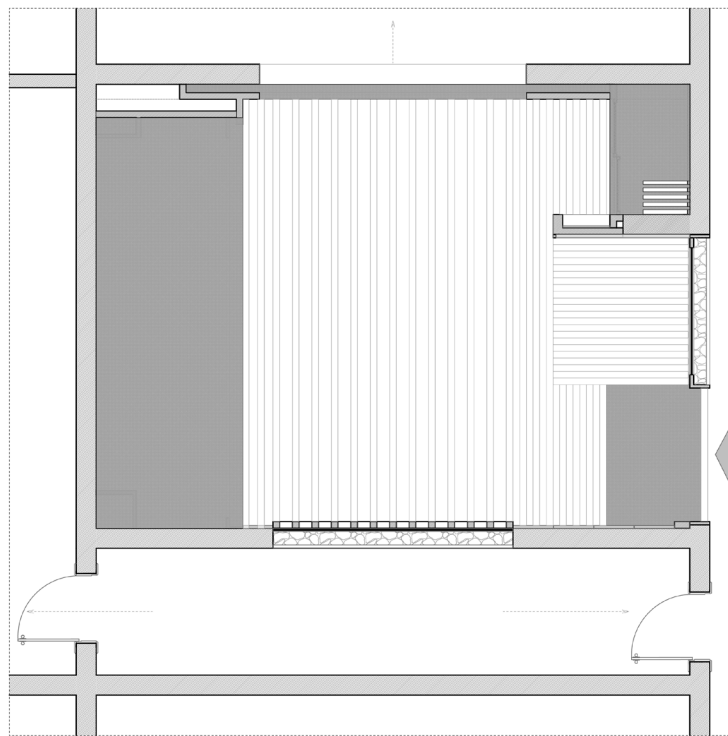

TABLA DE TERMINACIONES PISOS							
CÓDIGO	DESCRIPCIÓN	COLOR	PRODUCTO	MANUFACTURER/SUPPLIER	ESTRATEGIA	LOCALIZACIÓN	NOTAS
		60	ENCUENTRAMIENTO EN MADERA	LAVIGL	BANDED CARBON GRAY DARK BROWN	EXTERIOR, TERRAZAS	BANDED FINISH DARK REF. 13
		60.2	MARBLE MARQUISA'S PISO	LAVIGL	BANDED CARBON GRAY DARK BROWN	EXTERIOR, TERRAZAS	BANDED FINISH DARK REF. 13
		60.2	PAINT	DEWBERRYWILLIAMS	NEGRO	TECHOS	FLAT FINISH

TABLA DE TERMINACIONES PAREDES							
CÓDIGO	DESCRIPCIÓN	COLOR	PRODUCTO	MANUFACTURER/SUPPLIER	ESTRATEGIA	LOCALIZACIÓN	NOTAS
		A	PAPEL METALICO	EXTER-BUILDING PRODUCTS	COLO-BRONZE	PARED VET VERDE	EXTERIOR
		40	REVESTIMIENTO EN PIEDRA	LAVIGL	BANDED CARBON GRAY DARK BROWN	EXTERIOR, TERRAZAS	2MM SOLID FINISH DARK REF. 13
		80	PAREDAJUNTO PARED	FAMBER	CONCRETO GRAY	EXTERIOR	2MM SOLID FINISH DARK REF. 13
		64	PAREDAJUNTO PARED	FAMBER	CONCRETO GRAY	EXTERIOR	2MM SOLID FINISH DARK REF. 13
		60	ESPEJO AISLADO	EXTER-BUILDING PRODUCTS	GRAY	EXTERIOR	2MM SOLID FINISH DARK REF. 13
		90	PAPEL	FAMBER	PAPEL CARACOLADO ALTO	EXTERIOR	2MM SOLID FINISH DARK REF. 13
		60	PARED	EXTER-BUILDING PRODUCTS	GRAY	EXTERIOR	2MM SOLID FINISH DARK REF. 13
		60	PARED	EXTER-BUILDING PRODUCTS	GRAY	EXTERIOR	2MM SOLID FINISH DARK REF. 13
		60	PARED	EXTER-BUILDING PRODUCTS	GRAY	EXTERIOR	2MM SOLID FINISH DARK REF. 13