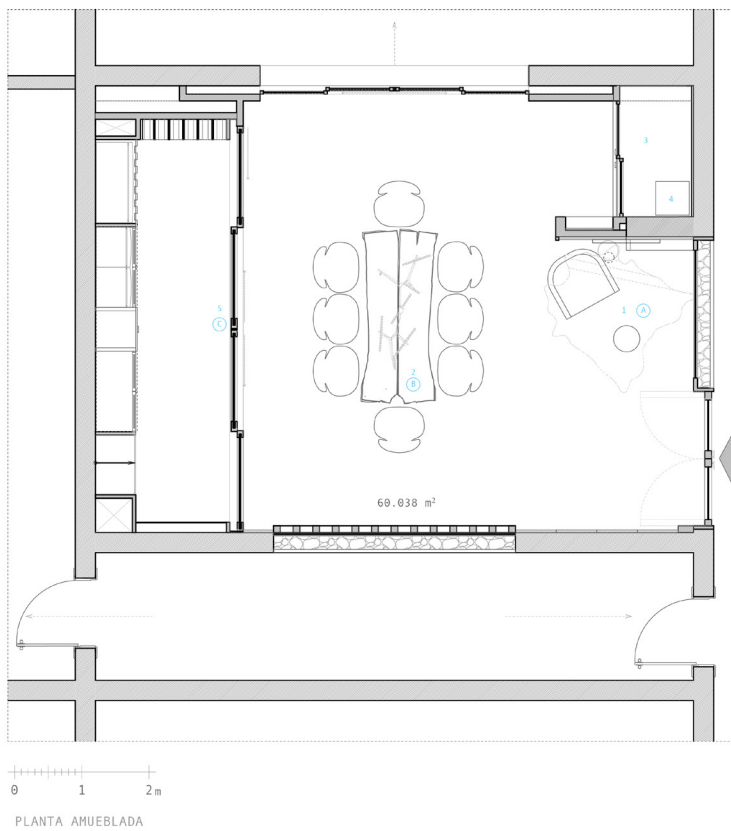

Ubicación: Santo Domingo
Área de construcción: 60 m²
Tipología: Residencial
Año: 2018
Estado: Propuesta

Hoja posterior
MADERA

VIDRIO

HOJAS SECAS

VIDRIO

Hoja frontal
MADERA

Prensado

El proyecto consiste en el diseño de interior de un estudio privado para un cliente **amante de los puros y el vino**.

La esencia de la propuesta es lograr un espacio cálido y elegante apto para recibir mínimo 6 personas.

MOBILIARIO

TEXTURAS

- ÁREAS
1. Estar privado
 2. Mesa para 6
 3. Área de tabacos
 4. Humidificador
 5. Vinoteca