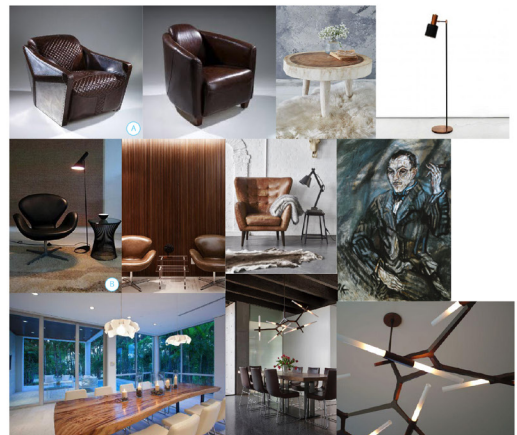

Ubicación: Santo Domingo
Área de construcción: 60 m²
Tipología: Residencial
Año: 2018
Estado: Propuesta

Hoja posterior
MADERA

VIDRIO

HOJAS SECAS

VIDRIO

Hoja frontal
MADERA

Prensado

El proyecto consiste en el diseño de interior de un estudio privado para un cliente **amante de los puros y el vino**.

La esencia de la propuesta es lograr un espacio cálido y elegante apto para recibir mínimo 6 personas.

MOBILIARIO

TEXTURAS

- ÁREAS
1. Estar privado
 2. Mesa para 6
 3. Área de tabacos
 4. Humidificador
 5. Vinoteca