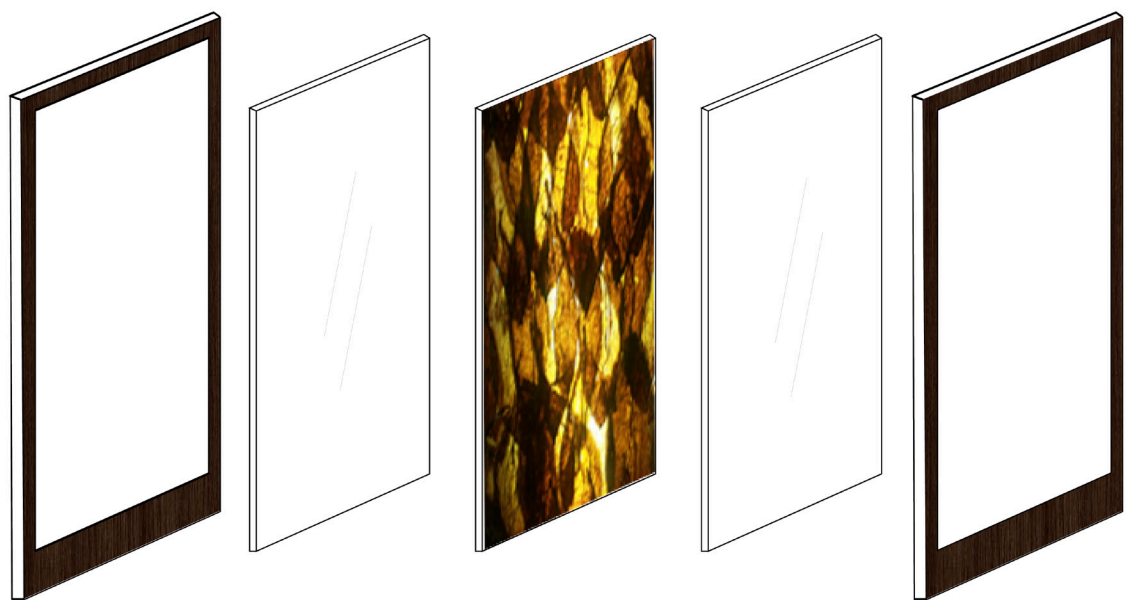

Ubicación: Santo Domingo
Área de construcción: 60 m²
Tipología: Residencial
Año: 2018
Estado: Propuesta

Hoja posterior
MADERA

VIDRIO

HOJAS SECAS

VIDRIO

Hoja frontal
MADERA

Prensado

El proyecto consiste en el diseño de interior de un estudio privado para un cliente **amante de los puros y el vino**.