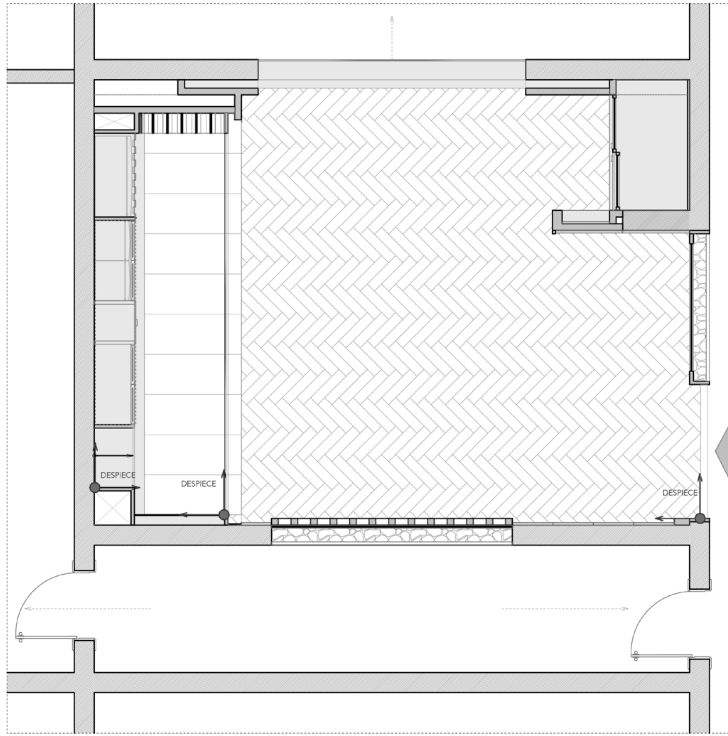

Ubicación: Santo Domingo
Área de construcción: 60 m²
Tipología: Residencial
Año: 2018
Estado: Propuesta

Hoja posterior
MADERA

VIDRIO

HOJAS SECAS

VIDRIO

Hoja frontal
MADERA

Prensado

El proyecto consiste en el diseño de interior de un estudio privado para un cliente **amante de los puros y el vino**.

La esencia de la propuesta es lograr un espacio cálido y elegante apto para recibir mínimo 6 personas.

MOBILIARIO

TEXTURAS

- ÁREAS
1. Estar privado
 2. Mesa para 6
 3. Área de tabacos
 4. Humidificador
 5. Vinoteca