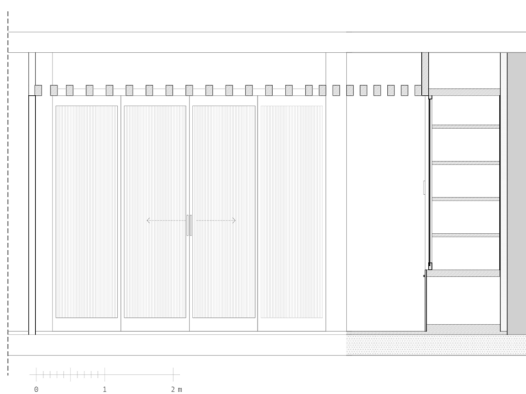

PLANTA DE ILUMINACIÓN

LEYENDA ILUMINACIÓN	
	Spot Fijo Empotrado Platond DE 8 mm - Luz cálida
	Spot Dirigible Empotrado Platond 40W - Luz cálida
	Lámpara fijo 17 mm - Luz Blanca Alturas 3.50 m
	Cinta LED (fascia)
	Agnes Chandelier 12 lights
	Tubería A/A y extractores. Nota: Por arriba del techo de madera, hacia el patinillo
	Unidad acondicionadora de aire marca Gree tipo consola de pared
	Extractores
	Toma-Corrientes 220v
	Toma-Corrientes 120v
	Salida Data
	Salida Voz
	Caja Multigran

ALZADO A

ALZADO B

ALZADO C

ALZADO D

ALZADO E