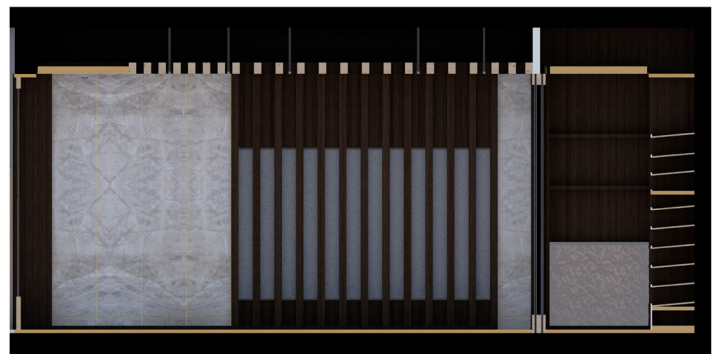

La esencia de la propuesta es lograr un espacio cálido y elegante apto para recibir mínimo 6 personas.

MOBILIARIO

TEXTURAS

- ÁREAS
1. Estar privado
 2. Mesa para 6
 3. Área de tabacos
 4. Humidificador
 5. Vinoteca

PLANTA DE ILUMINACIÓN

LEYENDA ILUMINACIÓN	
	Spot Fijo Empotrado Platond DE 8 mm - Luz cálida
	Spot Dirigible Empotrado Platond 40W - Luz cálida
	Lámpara fijo 17 mm - Luz Blanca Alturas 3.50 m
	Cinta LED (fascia)
	Agnes Chandelier 12 lights
	Tubería A/A y extractores. Nota: Por arriba del techo de madera, hacia el patinillo
	Unidad acondicionadora de aire marca Gree tipo consola de pared
	Extractores
	Toma-Corrientes 220v
	Toma-Corrientes 120v
	Salida Data
	Salida Voz
	Caja Multigran

ALZADO A

ALZADO B

ALZADO C

ALZADO D

ALZADO E