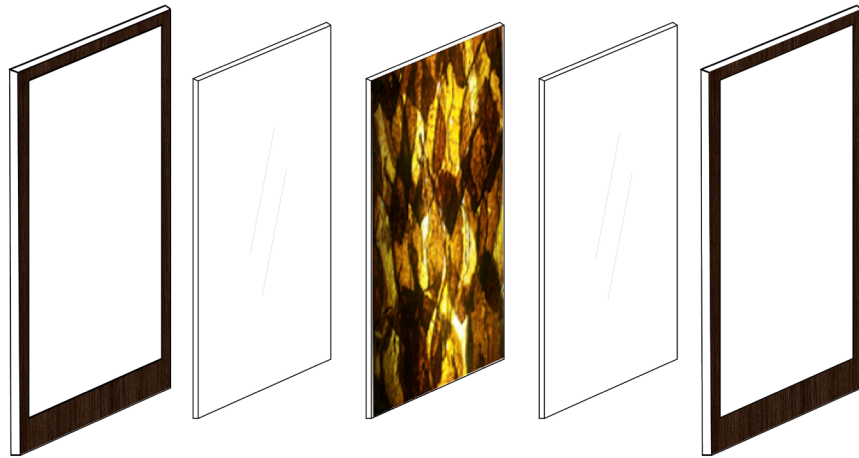

061

Ubicación: Santo Domingo
Área de construcción: 60 m²
Tipología: Residencial
Año: 2018
Estado: Propuesta