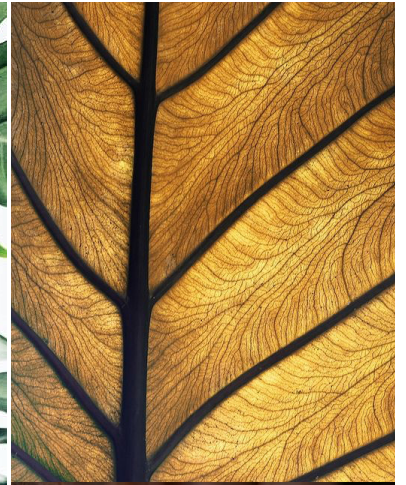

Ubicación: Santo Domingo
Área de construcción: 60 m²
Tipología: Residencial
Año: 2018
Estado: Propuesta

Hoja posterior
MADERA

VIDRIO

HOJAS SECAS

VIDRIO

Hoja frontal
MADERA

Prensado

El proyecto consiste en el diseño de interior de un estudio privado para un cliente **amante de los puros y el vino**.