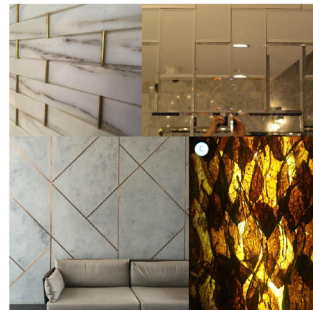

Ubicación: Santo Domingo
Área de construcción: 60 m²
Tipología: Residencial
Año: 2018
Estado: Propuesta

Hoja posterior
MADERA

VIDRIO

HOJAS SECAS

VIDRIO

Hoja frontal
MADERA

Prensado

El proyecto consiste en el diseño de interior de un estudio privado para un cliente **amante de los puros y el vino**.

La esencia de la propuesta es lograr un espacio cálido y elegante apto para recibir mínimo 6 personas.

MOBILIARIO

TEXTURAS

- ÁREAS
1. Estar privado
 2. Mesa para 6
 3. Área de tabacos
 4. Humidificador
 5. Vinoteca