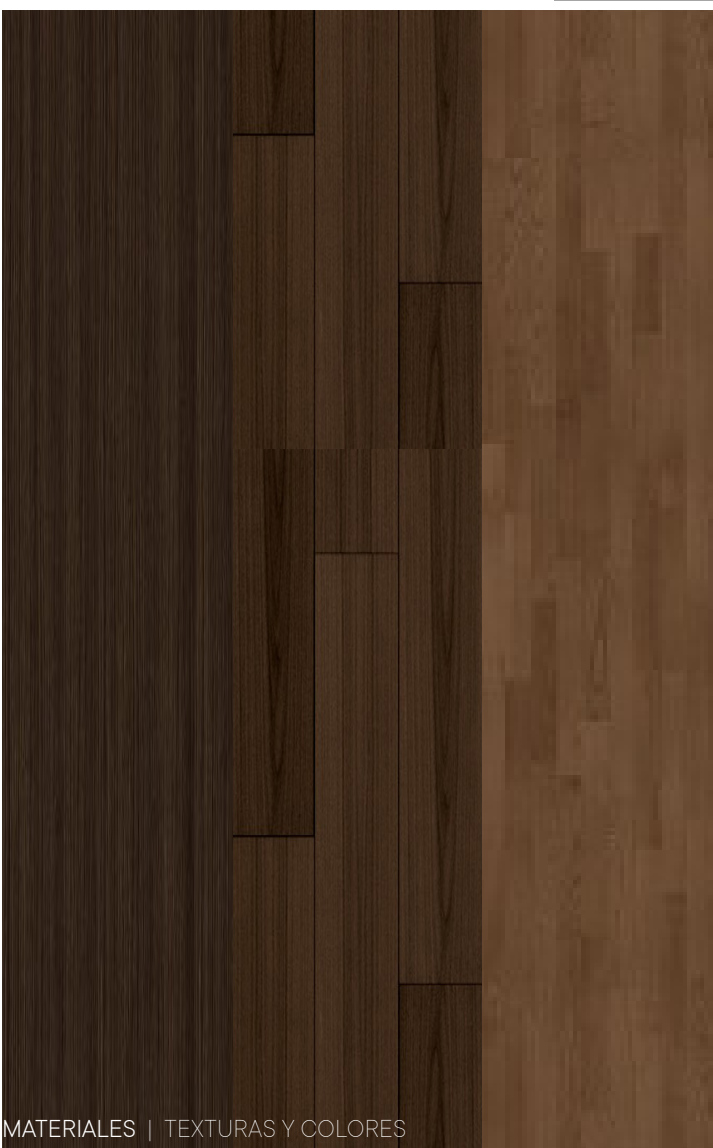

Ubicación: Santo Domingo
Área de construcción: 60 m²
Tipología: Residencial
Año: 2018
Estado: Propuesta

Hoja posterior
MADERA

VIDRIO

HOJAS SECAS

VIDRIO

Hoja frontal
MADERA

Prensado

El proyecto consiste en el diseño de interior de un estudio privado para un cliente **amante de los puros y el vino**.