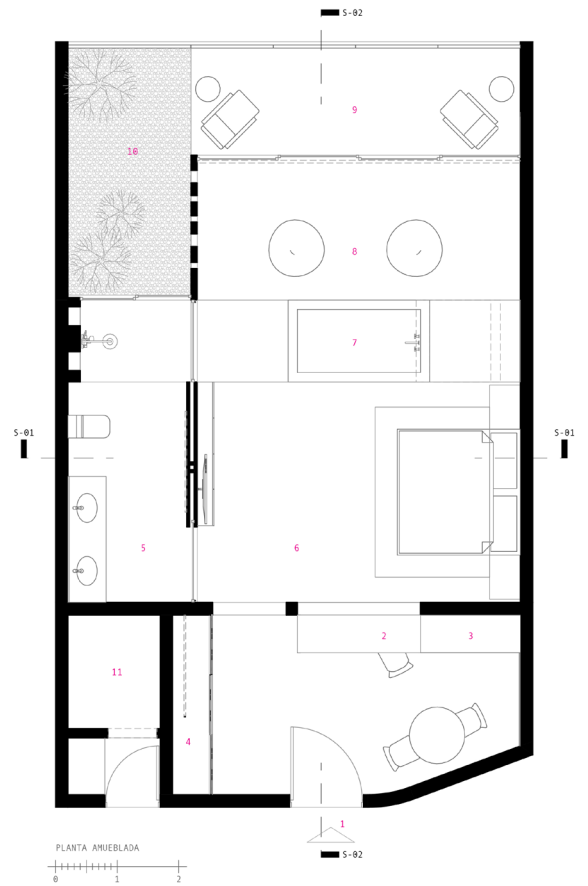

# DORMITORIO TIPO

DE HOTEL

## **CASA TT**

Ubicación: -  
Área de construcción: 80 m<sup>2</sup>  
Tipología: Hotelero  
Año: 2018  
Estado: Propuesta

¿Qué?

Habitación suite tipo ubicada en el primer nivel, para mayor comunicación con el jardín y la vista propuesta.

¿Dónde?

Para una tipología que necesite una habitación tipo para duplicar o de manera singular.

¿Para qué?

Para el deleite del paisaje.

- ÁREAS
1. Entrada
  2. Escritorio
  3. Bar
  4. Armario
  5. Baño
  6. Dormitorio
  7. Jacuzzi
  8. Área de meditación
  9. Terraza
  10. Jardín
  11. Servicio

PLANTA TIPO  
 0 1 2

PLANTA MODULAR  
 0 1 2

SECTION 01  
0 1 2m

SECTION 02  
0 1 2m

ST / LAB