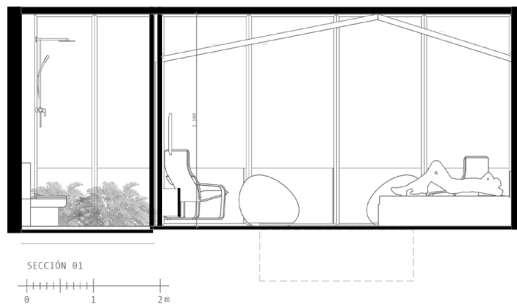

## **CASA TT**

Ubicación: -  
Área de construcción: 80 m<sup>2</sup>  
Tipología: Hotelero  
Año: 2018  
Estado: Propuesta

¿Qué?

Habitación suite tipo ubicada en el primer nivel, para mayor comunicación con el jardín y la vista propuesta.

¿Dónde?

Para una tipología que necesite una habitación tipo para duplicar o de manera singular.

¿Para qué?

Para el deleite del paisaje.

- ÁREAS
1. Entrada
  2. Escritorio
  3. Bar
  4. Armario
  5. Baño
  6. Dormitorio
  7. Jacuzzi
  8. Área de meditación
  9. Terraza
  10. Jardín
  11. Servicio

PLANTA TIPO  
 0 1 2

PLANTA MODULAR  
 0 1 2

SECTION 01  
0 1 2m

SECTION 02  
0 1 2m

ST / LAB