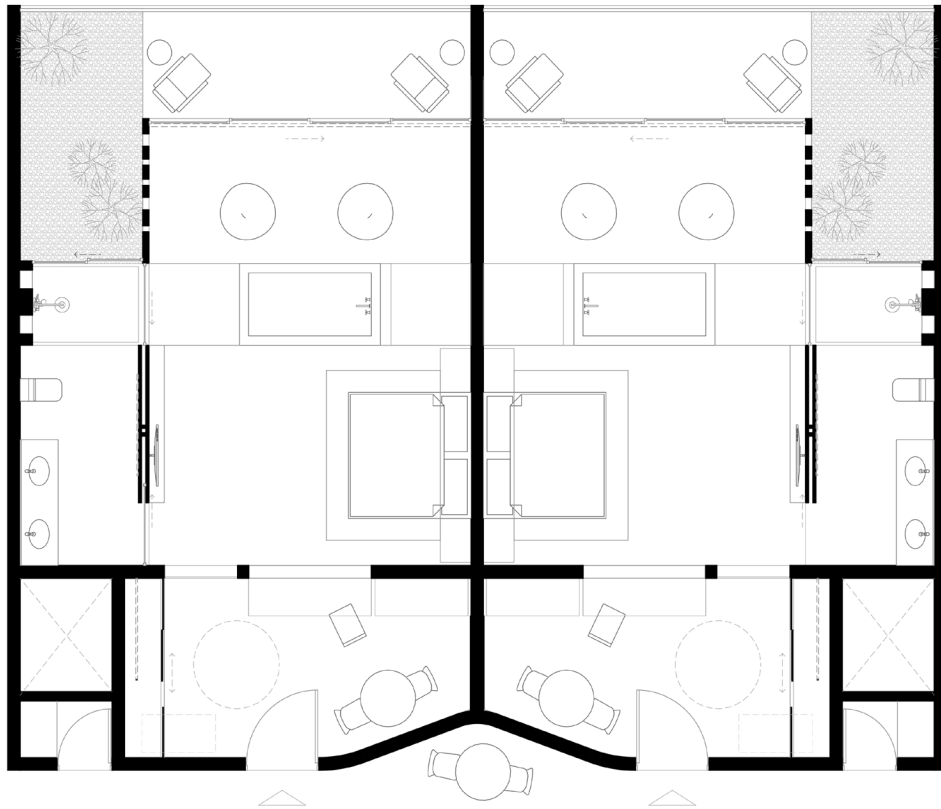

# DORMITORIO TIPO

DE HOTEL

## **CASA TT**

Ubicación: -  
Área de construcción: 80 m<sup>2</sup>  
Tipología: Hotelero  
Año: 2018  
Estado: Propuesta

¿Qué?

Habitación suite tipo ubicada en el primer nivel, para mayor comunicación con el jardín y la vista propuesta.

¿Dónde?

Para una tipología que necesite una habitación tipo para duplicar o de manera singular.

¿Para qué?

Para el deleite del paisaje.

- ÁREAS
1. Entrada
  2. Escritorio
  3. Bar
  4. Armario
  5. Baño
  6. Dormitorio
  7. Jacuzzi
  8. Área de meditación
  9. Terraza
  10. Jardín
  11. Servicio

PLANTA TIPO  
 0 1 2

PLANTA MODULAR  
 0 1 2

SECTION 01  
0 1 2m

SECTION 02  
0 1 2m

ST / LAB