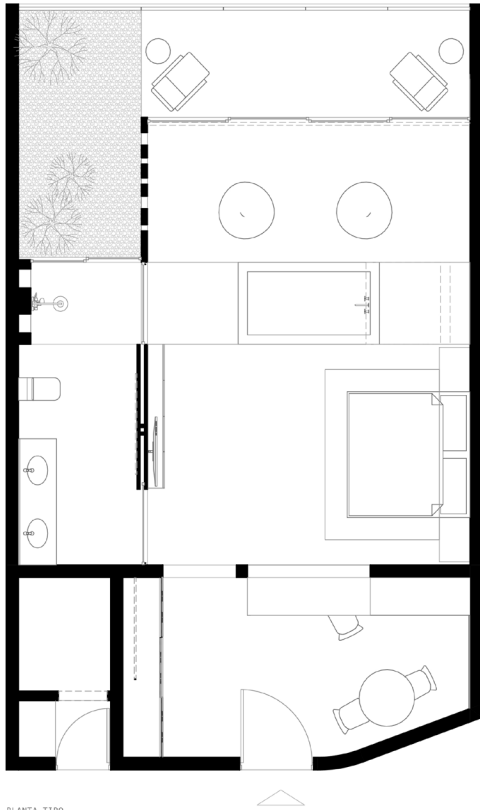

# DORMITORIO TIPO

DE HOTEL

## **CASA TT**

Ubicación: -  
Área de construcción: 80 m<sup>2</sup>  
Tipología: Hotelero  
Año: 2018  
Estado: Propuesta

¿Qué?

Habitación suite tipo ubicada en el primer nivel, para mayor comunicación con el jardín y la vista propuesta.

¿Dónde?

Para una tipología que necesite una habitación tipo para duplicar o de manera singular.

¿Para qué?

Para el deleite del paisaje.

- ÁREAS
1. Entrada
  2. Escritorio
  3. Bar
  4. Armario
  5. Baño
  6. Dormitorio
  7. Jacuzzi
  8. Área de meditación
  9. Terraza
  10. Jardín
  11. Servicio

PLANTA TIPO  
 0 1 2

PLANTA MODULAR  
 0 1 2

SECTION 01  
0 1 2m

SECTION 02  
0 1 2m

ST / LAB