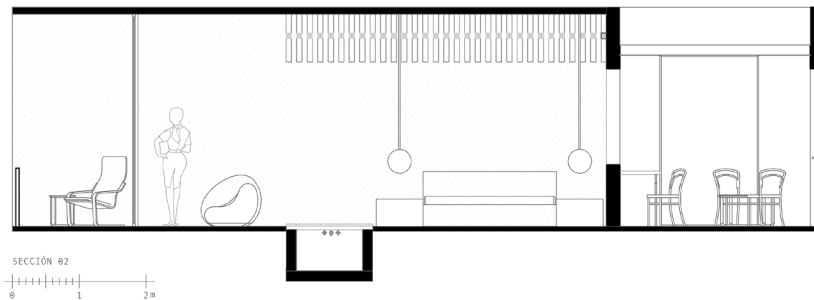

## **CASA TT**

Ubicación: -  
Área de construcción: 80 m<sup>2</sup>  
Tipología: Hotelero  
Año: 2018  
Estado: Propuesta

¿Qué?

Habitación suite tipo ubicada en el primer nivel, para mayor comunicación con el jardín y la vista propuesta.

¿Dónde?

Para una tipología que necesite una habitación tipo para duplicar o de manera singular.

¿Para qué?

Para el deleite del paisaje.

- ÁREAS
1. Entrada
  2. Escritorio
  3. Bar
  4. Armario
  5. Baño
  6. Dormitorio
  7. Jacuzzi
  8. Área de meditación
  9. Terraza
  10. Jardín
  11. Servicio

PLANTA TIPO  
 0 1 2

PLANTA MODULAR  
 0 1 2

SECTION 01  
0 1 2m

SECTION 02  
0 1 2m

ST / LAB