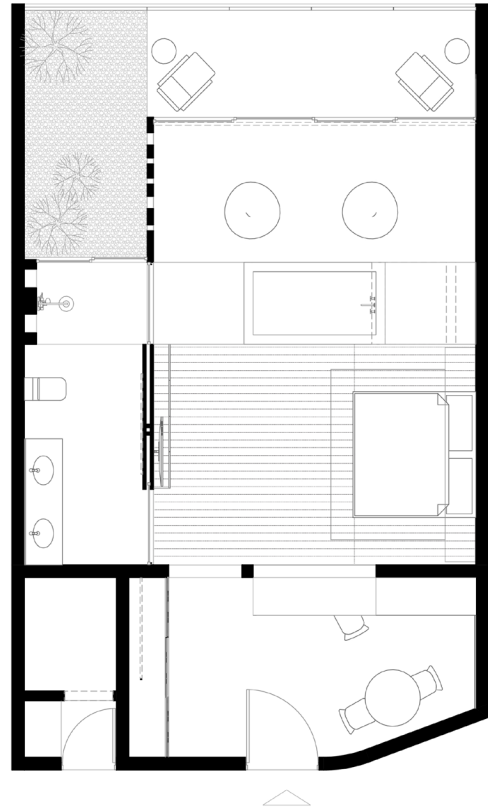

# DORMITORIO TIPO

DE HOTEL

## **CASA TT**

Ubicación: -  
Área de construcción: 80 m<sup>2</sup>  
Tipología: Hotelero  
Año: 2018  
Estado: Propuesta

¿Qué?

Habitación suite tipo ubicada en el primer nivel, para mayor comunicación con el jardín y la vista propuesta.

¿Dónde?

Para una tipología que necesite una habitación tipo para duplicar o de manera singular.

¿Para qué?

Para el deleite del paisaje.

- ÁREAS
1. Entrada
  2. Escritorio
  3. Bar
  4. Armario
  5. Baño
  6. Dormitorio
  7. Jacuzzi
  8. Área de meditación
  9. Terraza
  10. Jardín
  11. Servicio

PLANTA TIPO  
 0 1 2

PLANTA MODULAR  
 0 1 2

SECTION 01  
0 1 2m

SECTION 02  
0 1 2m

ST / LAB